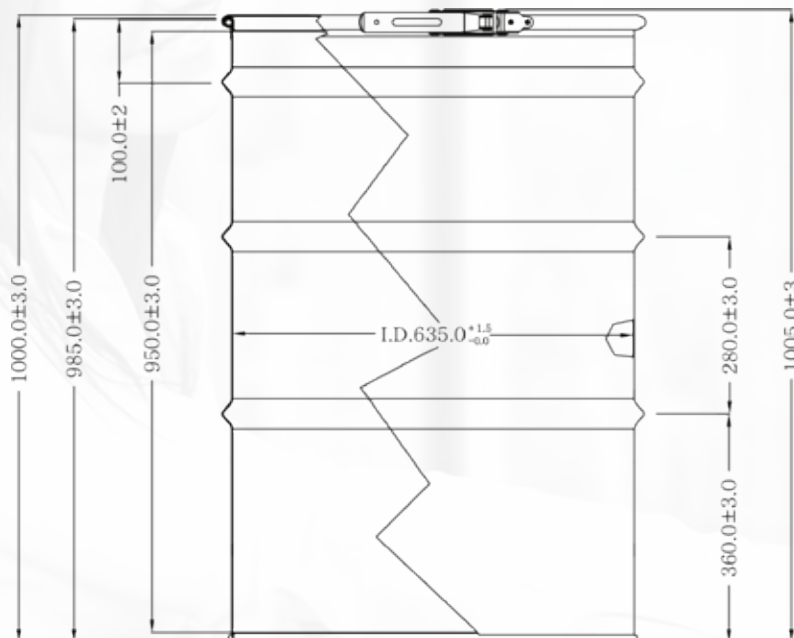

Fût de Récupération

Emballages extérieurs de récupération

Caractéristiques

APERÇU GÉNÉRAL

- ✓ Fût de 300 litres (79 gallons) conçu pour contenir un fût interne d'une contenance allant jusqu'à 210 litres (55 gallons).
- ✓ Idéal pour les déversements, la récupération des fûts et les opérations de nettoyage.
- ✓ Solution temporaire en cas de fuite d'un fût en acier.
- ✓ 435 kg de poids brut maximal autorisé.
- ✓ Fini extérieur enduit de peinture en poudre pour une durabilité accrue.
- ✓ Tous les fûts de récupération sont conformes aux spécifications de l'ONU. Marque NU 'T' certifiée.
- ✓ Corps soudé électriquement.

STRUCTURE

- ✓ Fût à tête ouverte avec jointures en spirale.

MATÉRIAU

- ✓ Jauge de 1,45 mm en acier doux.

ACCESSOIRES

- ✓ Des fermetures Tri-Sure® sont disponibles.
- ✓ Les bondes ventilées sont facultatives.
- ✓ Fermeture à levier extérieur.
- ✓ Étiquetage des fûts de récupération.

REVÊTEMENTS

- ✓ Finition extérieure laquée époxy jaune.
- ✓ Finition intérieure lisse.

📍 Pour plus d'informations, contactez votre représentant commercial local.

GREIF
PACKAGING SUCCESS TOGETHER

Les données, dimensions et informations fournies dans ce document sont données à titre indicatif et ne sont pas considérées comme des caractéristiques de fabrication. NOUS DÉCLINONS ET EXCLUONS PAR LES PRÉSENTES TOUTE GARANTIE EXPRESSE OU IMPLICITE, Y COMPRIS ET SANS S'Y LIMITER, LES GARANTIES IMPLICITES DE QUALITÉ MARCHANDE ET D'ADAPTATION À UN USAGE PARTICULIER.

© 2018 Greif Inc. Tous droits réservés. Greif est une marque déposée.